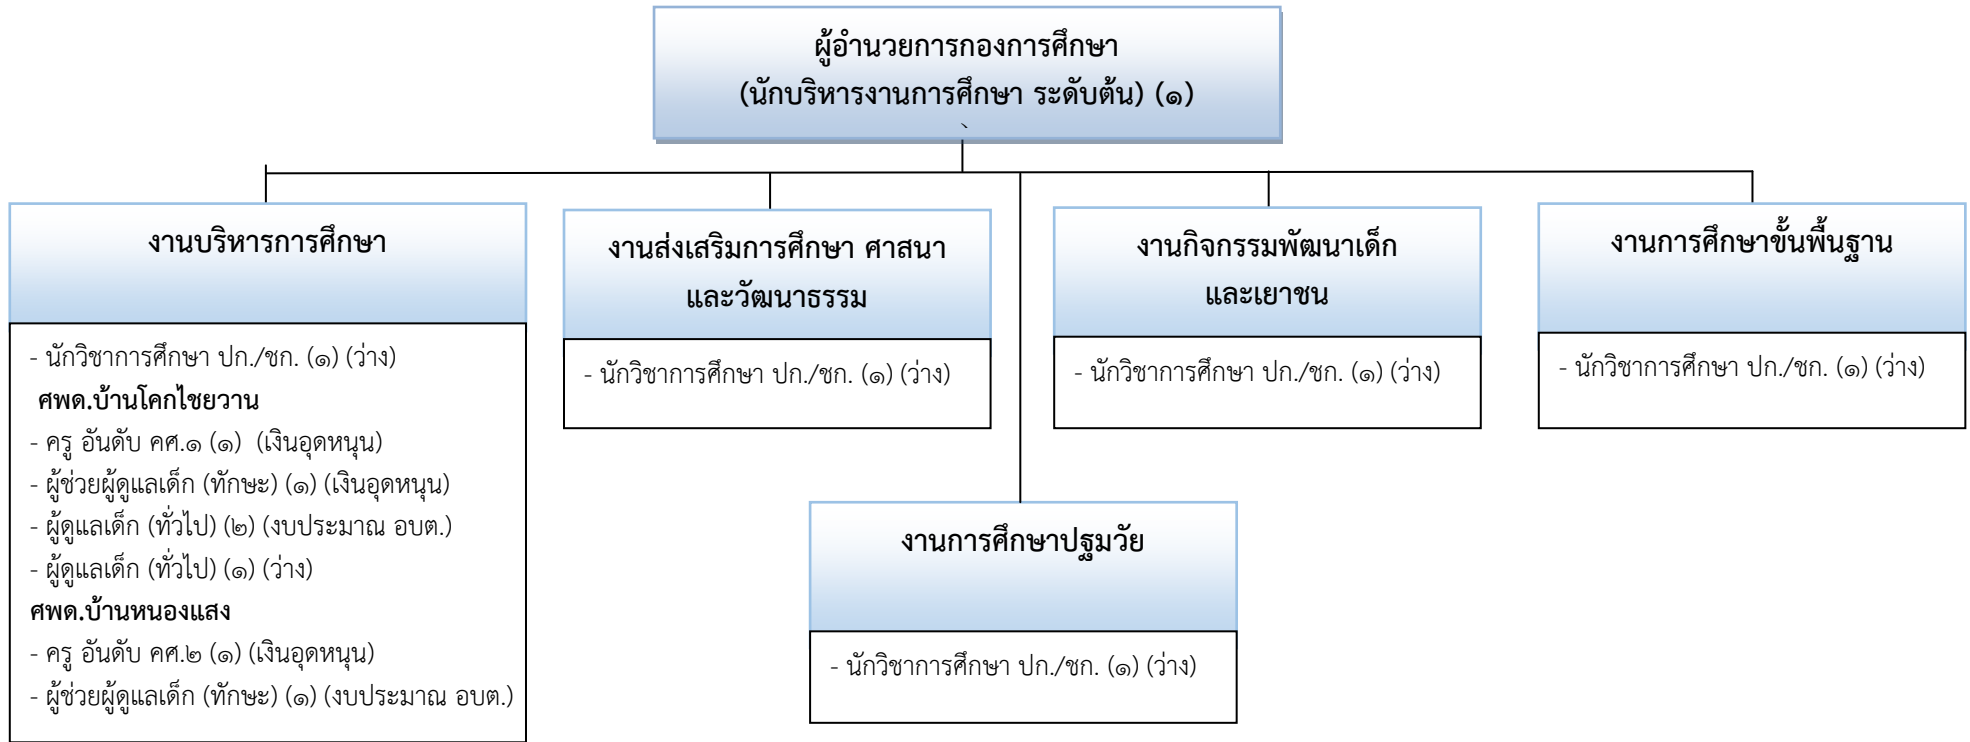

โครงสร้างส่วนราชการองค์การบริหารส่วนตำบลทุ่งแก ประเภทสามัญ

## โครงสร้างของกองการศึกษา ศาสนาและวัฒนธรรม องค์การบริหารส่วนตำบลทุ่งแก (๐๘)

ประเภท	อำนาจการท้องถิ่น			บุคลากรทางการศึกษา		วิชาการ			ทั่วไป		ลูกจ้างประจำ	พนักงานจ้างตามภารกิจ	พนักงานจ้างทั่วไป	รวม
	สูง	กลาง	ต้น	ครู	ครู ผช./ครู ผดต.	ชช.	ชพ.	ปก./ชก.	อส.	ปง./ชง.				
อัตราทั้งหมด	๐	๐	๑	๒	๐	๐	๐	๑	๐	๐	๐	๒	๓	๙
มีนครอง	๐	๐	๑	๒	๐	๐	๐	๐	๐	๐	๐	๒	๒	๗
อัตราว่าง	๐	๐	๐	๐	๐	๐	๐	๑	๐	๐	๐	๐	๑	๒