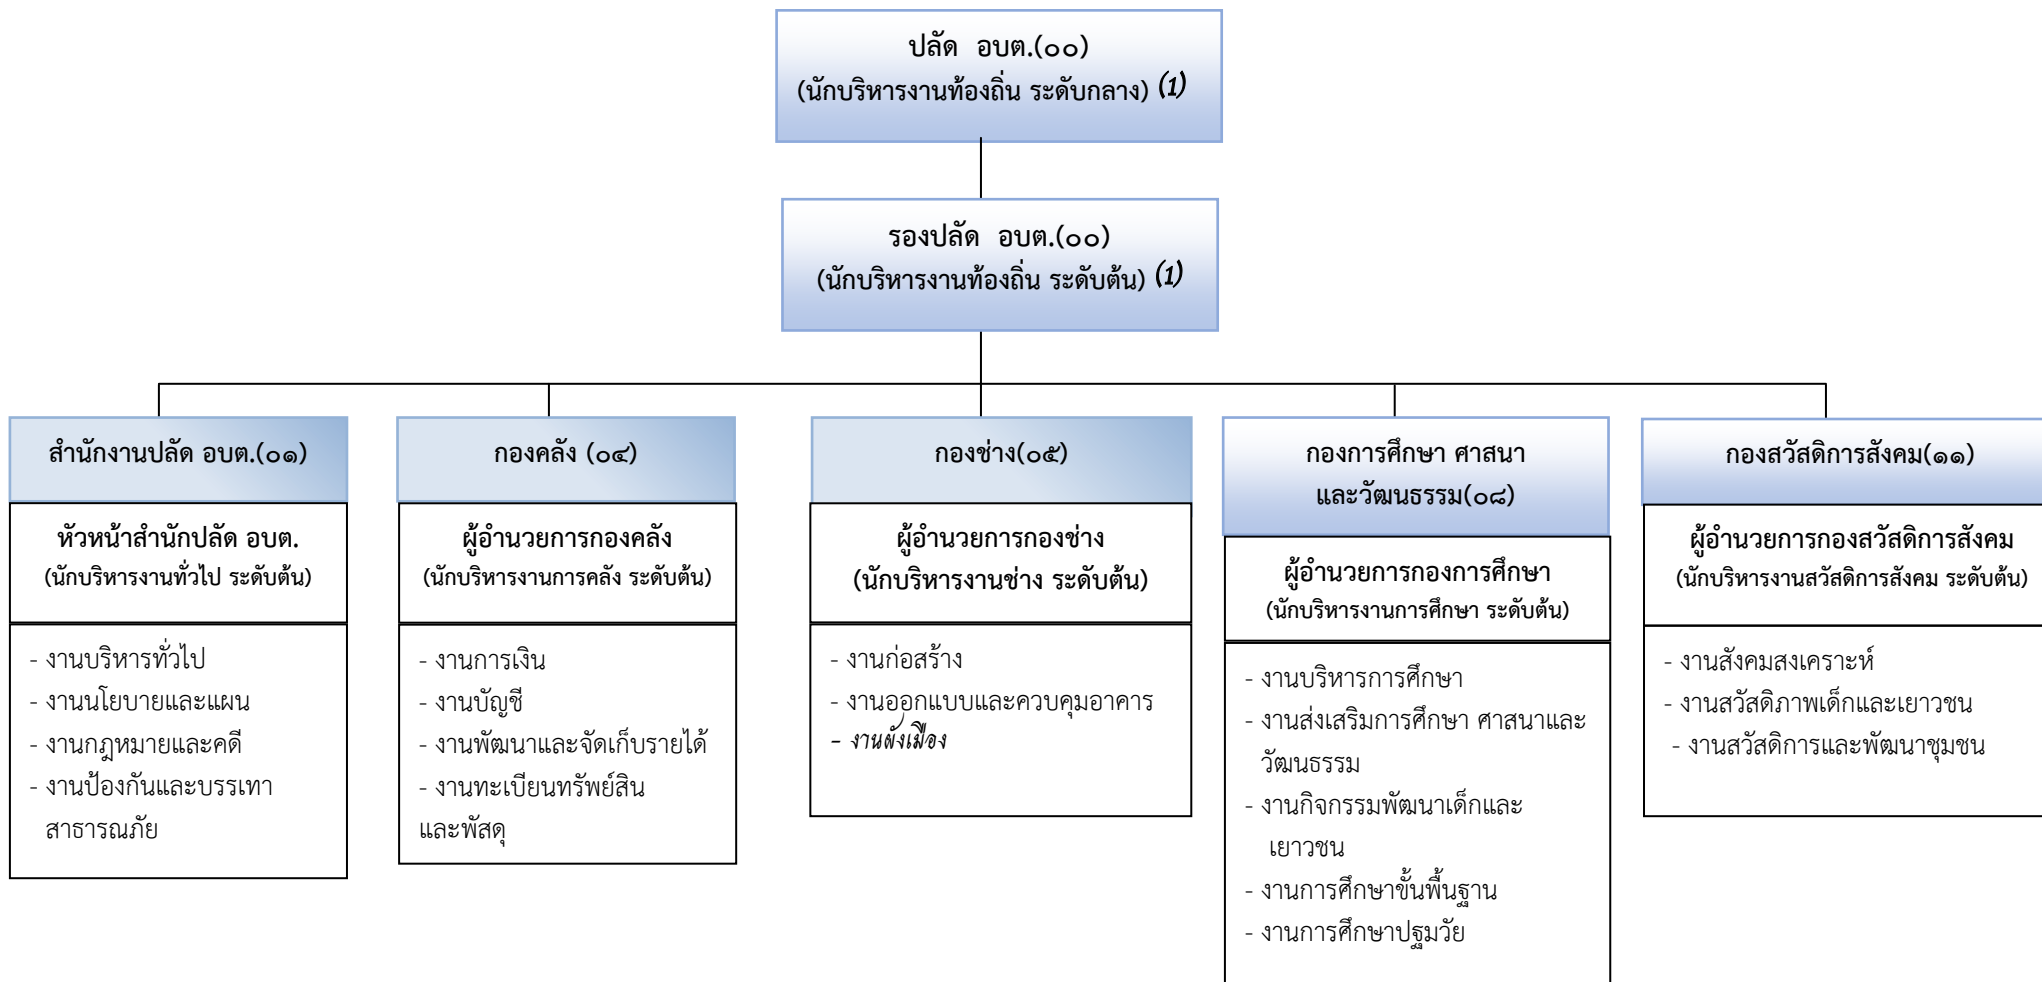

โครงสร้างส่วนราชการองค์การบริหารส่วนตำบลทุ่งแก ประเภทสามัญ

## โครงสร้างของกองการศึกษา ศาสนาและวัฒนธรรม องค์การบริหารส่วนตำบลทุ่งแก (๐๘)

ประเภท	อำนาจการท้องถิ่น			บุคลากรทางการศึกษา		วิชาการ			ทั่วไป		ลูกจ้างประจำ	พนักงานจ้างตามภารกิจ	พนักงานจ้างทั่วไป	รวม
	สูง	กลาง	ต้น	ครู	ครู ผช./ครู ผดต.	ชช.	ชพ.	ปก./ชก.	อส.	ปง./ชง.				
อัตราทั้งหมด	๐	๐	๑	๒	๐	๐	๐	๑	๐	๐	๐	๒	๓	๙
มีนครอง	๐	๐	๑	๒	๐	๐	๐	๐	๐	๐	๐	๒	๒	๗
อัตราว่าง	๐	๐	๐	๐	๐	๐	๐	๑	๐	๐	๐	๐	๑	๒